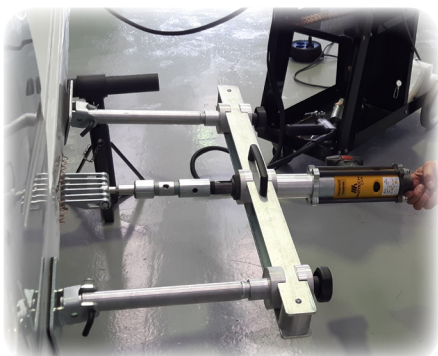

# Herramienta Eléctrica

SP740102

KIT MULTIPAD ELECTROPULLER

El kit Multipads con adhesivo está especialmente diseñado para poder realizar tiros verticales u horizontales sobre abolladuras con fuerte impacto.

## EJEMPLOS DE APLICACIÓN

\* Electro Puller y Puente extractor opcionales.

Herramienta  
Eléctrica

# Herramienta Eléctrica

SP740103

KIT DE CUÑAS AJUSTABLES ELECTROPULLER

El kit de cuñas ajustables permite expandir una colisión contraída gracias a sus dos bases ajustables.

\* Electro Puller opcional.

SP740104

PUENTE EXTRACTOR PARA ELECTRO PULLER

El puente extractor para Electro Puller permite trabajar zonas de difícil acceso y permite realizar tracciones de una manera rápida y sencilla.

\* Electro Puller opcional.